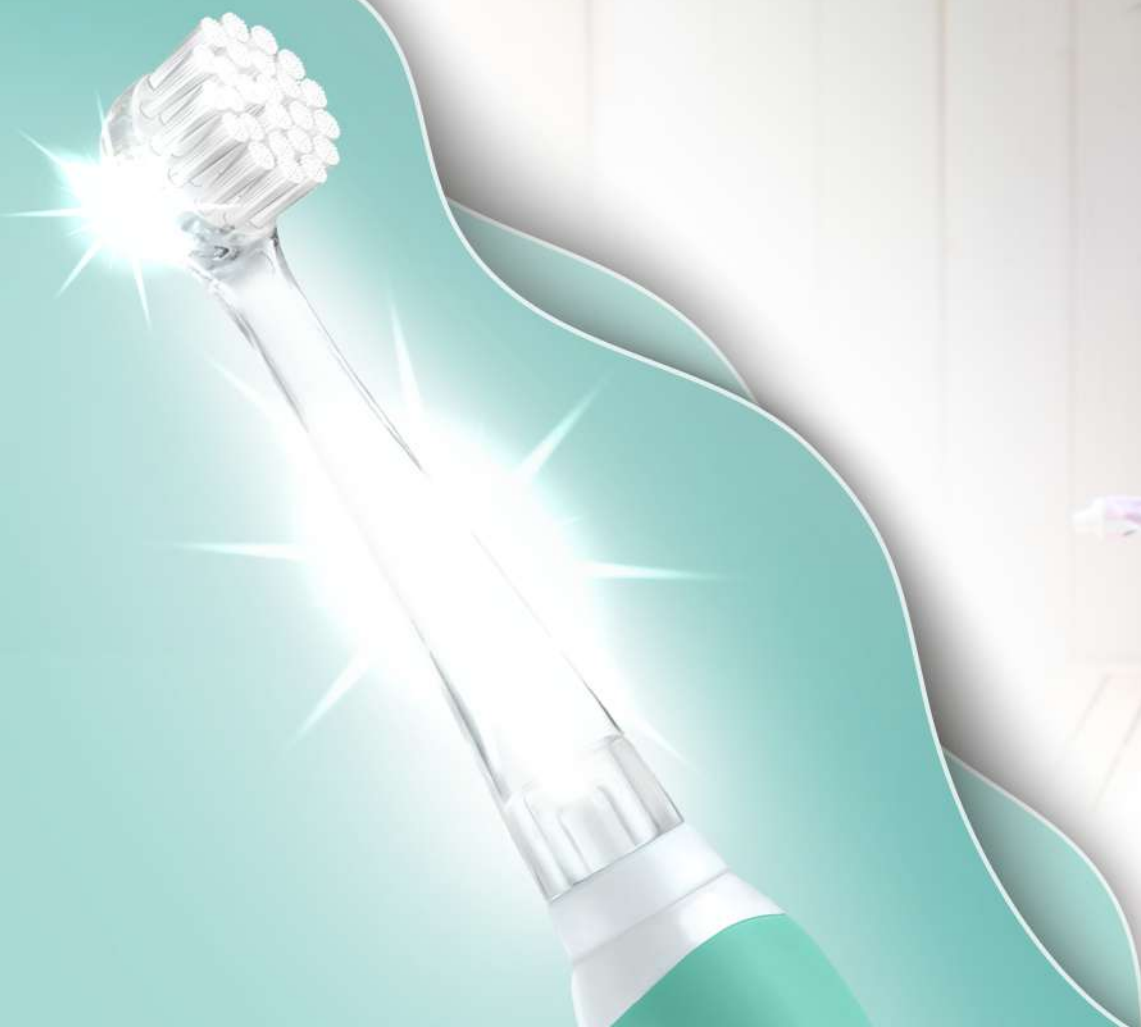

Виж как свети!

LED осветлението на Nepo denti ви позволява да виждате добре в устата на детето. В допълнение, осветлението ще бъде интересно за детето и ще превърне ежедневно миене на зъби в нова игра.